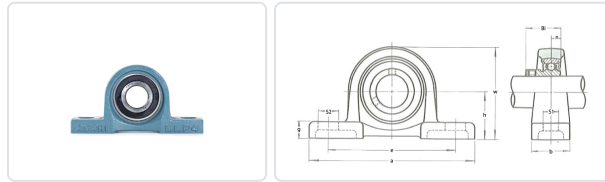

BLLP6J

Code	SKU Name (TH)	SKU Name (EN)	Series
BLLP6J	-	-	-
Serial Number	Weight	Height	Bolt Size
-	-	-	M12
Open	Close	Rubber Lid	Iron Lid
-	-	-	-
Ring Box	Lock Ring	Wing	Tapered
-	-	-	-

Dimensions

d	30	mm
h	42.9	mm
a	156	mm
e	120	mm
b	33	mm
s1	14	mm
s2	21	mm
g	15	mm
w	83	mm
Bi	30.3	mm
n	8	mm