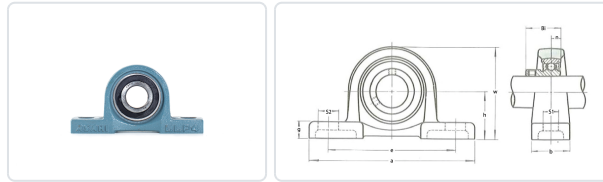

BLLP6J

Code	SKU Name (TH)	SKU Name (EN)	Series
BLLP6J	-	-	-
Serial Number	Weight	Height	Bolt Size
-	-	-	M12
Open	Close	Rubber Lid	Iron Lid
-	-	-	-
Ring Box	Lock Ring	Wing	Tapered
-	-	-	-

Dimensions

d	30	mm
h	42.9	mm
a	156	mm
e	120	mm
b	33	mm
s1	14	mm
s2	21	mm
g	15	mm
w	83	mm
Bi	30.3	mm
n	8	mm