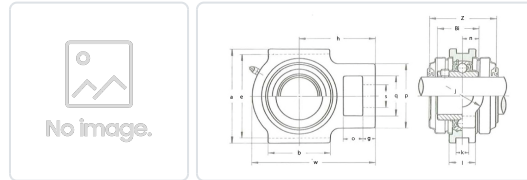

UCT205C

Code	SKU Name (TH)	SKU Name (EN)	Series
UCT205C	-	-	-
Serial Number	Weight	Height	Bolt Size
-	-	-	-
Open	Close	Rubber Lid	Iron Lid
-	-	-	-
Ring Box	Lock Ring	Wing	Tapered
-	-	-	-

Dimensions

d	25	mm
o	16	mm
g	10	mm
p	51	mm
q	32	mm
s	19	mm
b	51	mm
k	12	mm
e	76	mm
a	89	mm
w	97	mm
j	32	mm
l	24	mm
h	62	mm
Z	63	mm
Bi	34.1	mm
n	14.3	mm