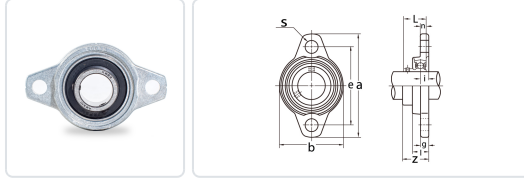

บริษัท ศ.ศุภชัยแมชชีนเนอรี่ จำกัด

49-51 ถนนวิวิธน์เวียง สัมพันธวงศ์ สัมพันธวงศ์ กรุงเทพมหานคร 10100 ประเทศไทย

โทรศัพท์ : +662-222-8719 | มือถือ :

แฟกซ์ : +662-222-1551 | อีเมล : info@asahibearing.com

17. ลูกปืนตุ๊กตา > 17.13 SILVER SERIES > 17.13.2 แบบหน้าแปลนรูปไข่ > 17.13.2.2 KFL

Product Name	Principal Dimensions
--------------	----------------------