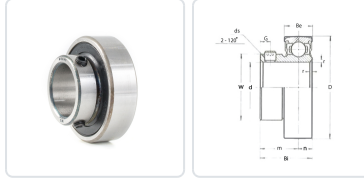

บริษัท ศ.ศุภชัยแมชชีนเนอรี่ จำกัด

49-51 ถนนวิวิธน์เวียง สัมพันธวงศ์ สัมพันธวงศ์ กรุงเทพมหานคร 10100 ประเทศไทย

โทรศัพท์ : +662-222-8719 | มือถือ :

แฟกซ์ : +662-222-1551 | อีเมล : info@asahibearing.com

17. ลูกปืนตุ๊กตา > 17.12 ลูกปืนเม็ดกลมสำหรับลูกปืนตุ๊กตา > 17.12.6 BR > 17.12.6.2 BR หน่วยนิ้ว

Product Name	Principal Dimensions
--------------	----------------------