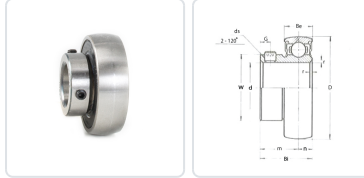

บริษัท ศ.ศุภชัยแมชชีนเนอรี่ จำกัด

49-51 ถนนวิวิธน์เวียง สัมพันธวงศ์ สัมพันธวงศ์ กรุงเทพมหานคร 10100 ประเทศไทย

โทรศัพท์ : +662-222-8719 | มือถือ :

แฟกซ์ : +662-222-1551 | อีเมล : info@asahibearing.com

17. ลูกปืนตุ๊กตา > 17.12 ลูกปืนเม็ดกลมสำหรับลูกปืนตุ๊กตา > 17.12.5 B > 17.12.5.2 B หน่วยนิ้ว

Product Name	Principal Dimensions
--------------	----------------------