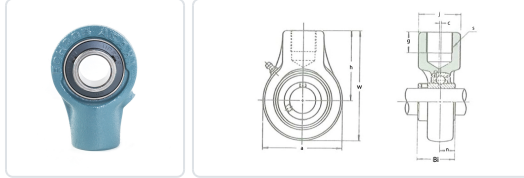

Product Name	Principal Dimensions									
	d	a	w	h	j	s	g	Bi	n	c
	mm	mm	mm	mm	mm	mm	mm	mm	mm	mm
UCECH205	25	70	99	64	40	PF3/4	19	34.1	14.3	-
UCECH206	30	80	104	64	40	PF3/4	19	38.1	15.9	-
UCECH207	35	92	116	70	40	PF3/4	19	42.9	17.5	-
UCECH208	40	96	121	73	40	PF3/4	19	49.2	19	2
UCECH209	45	108	136	82	48	PF1	21	49.2	19	4
UCECH210	50	114	140	83	48	PF1	21	51.6	19	5