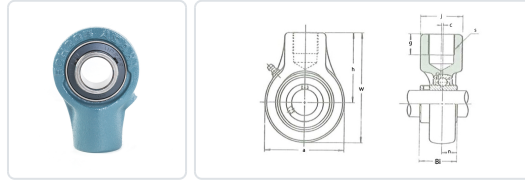

Product Name	Principal Dimensions									
	d	a	w	h	j	s	g	Bi	n	c
	mm	mm	mm	mm	mm	mm	mm	mm	mm	mm
UCECH205	25	70	99	64	40	PF3/4	19	34.1	14.3	-
UCECH206	30	80	104	64	40	PF3/4	19	38.1	15.9	-
UCECH207	35	92	116	70	40	PF3/4	19	42.9	17.5	-
UCECH208	40	96	121	73	40	PF3/4	19	49.2	19	2
UCECH209	45	108	136	82	48	PF1	21	49.2	19	4
UCECH210	50	114	140	83	48	PF1	21	51.6	19	5