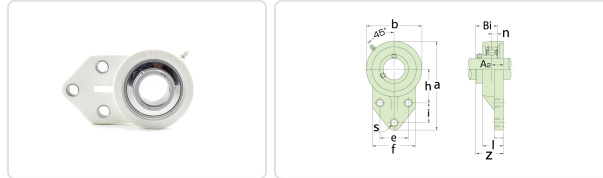

Product Name	Principal Dimensions													
	d	a	b	h	e	i	g	l	s	f	A2	Z	Bi	n
MBFBL204BGA-FD	20	108	63.5	42.9	38.1	22.2	11.4	26.5	10.7	62	15.4	33.1	24.7	7
MBFBL205BGA-FD	25	120.6	70	46	41.3	28.6	11.4	34	10.7	63.5	21.5	41	27	7.5
MBFBL206BGA-FD	30	138.5	83	52.4	47.6	31.8	31.3	32	10.7	76	41.6	41.6	30.3	8
MBFBL207BGA-FD	35	157	95	60.3	50.8	31.8	16.1	36.5	13.1	89	46.1	41.6	32.9	8.5