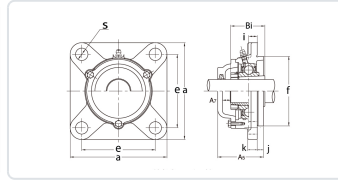

17. ลูกปืนตุ้กตา > 17.5 ลูกปืนตุ้กตาแบบหน้าแปลนกลม > 17.5.8 CUCFS รุ่นผ่าครอบกันฝุ่นแบบเหล็กหล่อ > 17.5.8.1 CUCFS...C ผ่าทะลุสองด้าน

Product Name	Principal Dimensions											
	d	a	e	s	k	i	j	f	Bi	n	A5	A7
	mm	mm	mm	mm	mm	mm	mm	mm	mm	mm	mm	mm
CUCFS305C	25	110	80	16	13	9	7	80	38	15	48	10
CUCFS306C	30	125	95	16	15	10	8	90	43	17	52	10
CUCFS307C	35	135	100	19	16	11	9	100	48	19	56	10
CUCFS308C	40	150	112	19	17	13	10	115	52	19	63	11
CUCFS309C	45	160	125	19	18	14	11	125	57	22	67	12
CUCFS310C	50	175	132	23	19	16	12	140	61	22	73	12
CUCFS311C	55	185	140	23	20	17	13	150	66	25	77	13
CUCFS312C	60	195	150	23	22	19	14	160	71	26	84	14
CUCFS313C	65	208	166	23	22	15	18	175	75	30	85	17
CUCFS314C	70	226	178	25	25	18	18	185	78	33	88	17
CUCFS315C	75	236	184	25	25	21	18	200	82	32	96	17
CUCFS316C	80	250	196	31	27	18	20	210	86	34	95	17
CUCFS317C	85	260	204	31	27	24	20	220	96	40	106	18
CUCFS318C	90	280	216	35	30	24	20	240	96	40	108	20
CUCFS319C	95	290	228	35	30	39	20	250	103	41	129	20
CUCFS320C	100	310	242	38	32	39	20	260	108	42	134	21
CUCFS321C	105	310	242	38	32	39	20	260	112	44	136	21
CUCFS322C	110	340	266	41	35	35	25	300	117	46	140	26
CUCFS324C	120	370	290	41	40	35	30	330	126	51	145	25
CUCFS326C	130	410	320	41	45	35	30	360	135	54	150	24
CUCFS328C	140	450	350	41	55	45	30	400	145	59	165	24