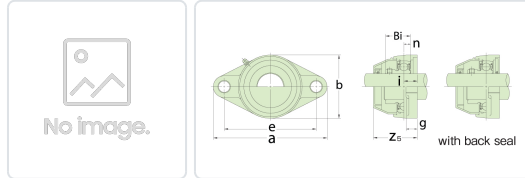

Product Name	Principal Dimensions											
	d	a	e	i	g	l	s	b	Z	Bi	n	Z5
MBNFL204E-BGA-FD	20	114	90	15.4	11.4	26.5	11	65	33.1	24.7	7	47
MBNFL205E-BGA-FD	25	1313	99	17	13.5	29.1	11	69.5	36.5	27	7.5	50
MBNFL206E-BGA-FD	30	148	117	19	13.3	30.5	11	80	41.3	30.3	8	57
MBNFL207E-BGA-FD	35	164	130	18	16.1	32.8	13	90	42.4	32.9	8.5	60
MBNFL208E-BGA-FD	40	176	144	21.5	20	37.5	14	100	48	35.5	9	71