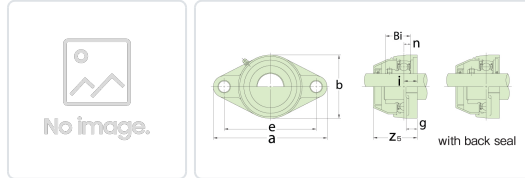

Product Name	Principal Dimensions											
	d	a	e	i	g	l	s	b	Z	Bi	n	Z5
MBNFL204C-BGA-FD	20	114	90	15.4	11.4	26.5	11	65	33.1	24.7	7	47
MBNFL205C-BGA-FD	25	1313	99	17	13.5	29.1	11	69.5	36.5	27	7.5	50
MBNFL206C-BGA-FD	30	148	117	19	13.3	30.5	11	80	41.3	30.3	8	57
MBNFL207C-BGA-FD	35	164	130	18	16.1	32.8	13	90	42.4	32.9	8.5	60
MBNFL208C-BGA-FD	40	176	144	21.5	20	37.5	14	100	48	35.5	9	71