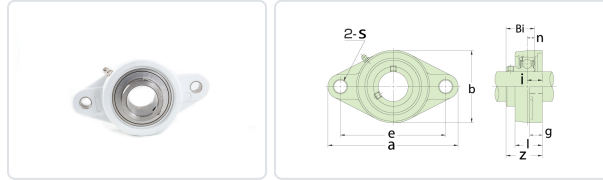

Product Name	Principal Dimensions										
	d	a	e	i	g	l	s	b	Z	Bi	n
	mm	mm	mm	mm	mm	mm	mm	mm	mm	mm	mm
MBNFL204BGA-FD	20	114	90	15.4	11.4	26.5	11	65	33.1	24.7	7
MBNFL205BGA-FD	25	1313	99	17	13.5	29.1	11	69.5	36.5	27	7.5
MBNFL206BGA-FD	30	148	117	19	13.3	30.5	11	80	41.3	30.3	8
MBNFL207BGA-FD	35	164	130	18	16.1	32.8	13	90	42.4	32.9	8.5
MBNFL208BGA-FD	40	176	144	21.5	20	37.5	14	100	48	35.5	9