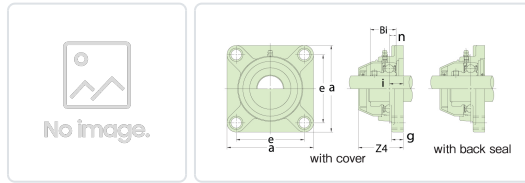

Product Name	Principal Dimensions								
	d	a	e	i	g	s	Bi	n	Z4
	mm	mm	mm	mm	mm	mm	mm	mm	mm
MBFPL204C-BGA-FD	20	87	63.5	18	13.4	11	24.7	7	48
MBFPL205C-BGA-FD	25	95	70	17	14.3	11	27	7.5	49
MBFPL206C-BGA-FD	30	107	83	19.2	14.3	11	30.3	8	58
MBFPL207C-BGA-FD	35	118	92	21.5	15.5	13	32.9	8.5	62
MBFPL208C-BGA-FD	40	130	102	23	17	14	35.5	9	71