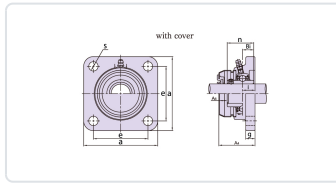

Product Name	Principal Dimensions									
	d	a	e	s	g	i	Bi	n	A4	A6
	mm	mm	mm	mm	mm	mm	mm	mm	mm	mm
MUCF201VC,Y	12	86	64	12	11	15	31	12.7	43	8
MUCF202VC,Y	15	86	64	12	11	15	31	12.7	43	8
MUCF203VC,Y	17	86	64	12	11	15	31	12.7	43	8
MUCF204VC,Y	20	86	64	12	11	15	31	12.7	43	8
MUCF205VC,Y	25	95	70	12	12	16	34.1	14.3	47	9
MUCF206VC,Y	30	108	83	12	12.5	18	38.1	15.9	51	9
MUCF207VC,Y	35	117	92	14	10.5	19	42.9	17.5	54	8
MUCF208VC,Y	40	130	102	16	11	21	49.2	19	62	10
MUCF209VC,Y	45	137	105	16	13	22	49.2	19	63	10
MUCF210VC,Y	50	143	111	16	13	22	51.6	19	66	9