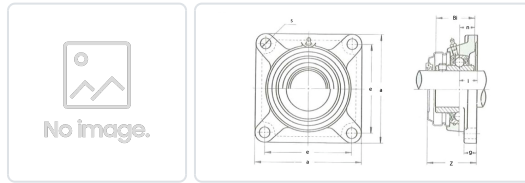

17. ลูกปืนตุ๊กตา > 17.2 ลูกปืนตุ๊กตาแบบหน้าแปลนสี่เหลี่ยม SQUARE FLANGE > 17.2.3 รุ่นฝาครอบกันฝุ่น > 17.2.3.2 รุ่นฝาครอบกันฝุ่นแบบเหล็กปั๊ม > 17.2.3.2.1 UCF...C ฝาทะลุสองด้าน

Product Name	Principal Dimensions									
	2.3.2.1	d	a	e	i	g	s	Z	Bi	n
	mm	mm	mm	mm	mm	mm	mm	mm	mm	mm
UCF201C	200	12	86	64	15	12	12	43	31	12.7
UCF202C	200	15	86	64	15	12	12	43	31	12.7
UCF203C	200	17	86	64	15	12	12	43	31	12.7
UCF204C	200	20	86	64	15	12	12	43	31	12.7
UCF205C	200	25	95	70	16	14	12	48	34.1	14.3
UCF206C	200	30	108	83	18	14	12	51	38.1	15.9
UCF207C	200	35	117	92	19	16	14	54	42.9	17.5
UCF208C	200	40	130	102	21	16	16	62	49.2	19
UCF209C	200	45	137	105	22	18	16	63	49.2	19
UCF210C	200	50	143	111	22	18	16	66	51.6	19
UCF211C	200	55	162	130	25	20	19	69	55.6	22.2
UCF212C	200	60	175	143	29	20	19	80	65.1	25.4
UCF213C	200	65	187	149	30	20	19	81	65.1	25.4